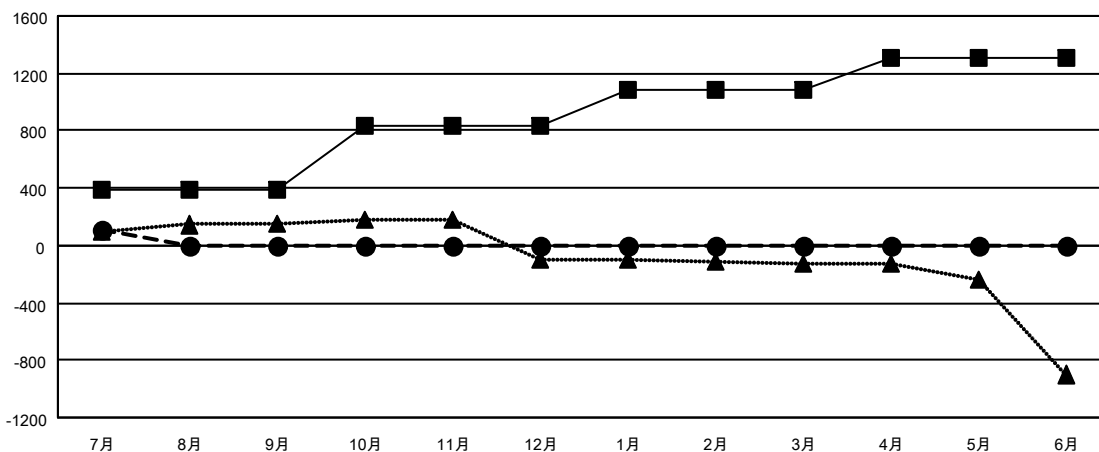

GAT MONTHLY MEMBERSHIP PROGRESS REPORT

Results as of: 7/31/2021

Multiple District 335

LOCATION: JAPAN

クラブ				名			
結果 : 2021-2022				結果 : 2021-2022			
四半期	新クラブ目標	新クラブ	解散クラブ	四半期	会員純増目標	会員増強実績	退会者(転籍を含む)実際
7月/8月/9月	2	0	3	7月/8月/9月	390	190	69
10月/11月/12月	2	0	0	10月/11月/12月	450	0	0
1月/2月/3月	2	0	0	1月/2月/3月	250	0	0
4月/5月/6月	2	0	0	4月/5月/6月	220	0	0

新クラブ目標及び実績累計

会員目標及び実績累計

解散クラブ: 3	99 CLUBS OF 382 一名以上の新会員を登録	男女別	
退会者		男性	10,382 (76.50%)
物故会員 11	会員累計データを見るには、 ここをクリック	女性	3,190 (23.50%)
クラブ解散 0		世帯主/家族会員合計	4,297
その他 58		国際会費半額の家族会員	2,305
合計 69			