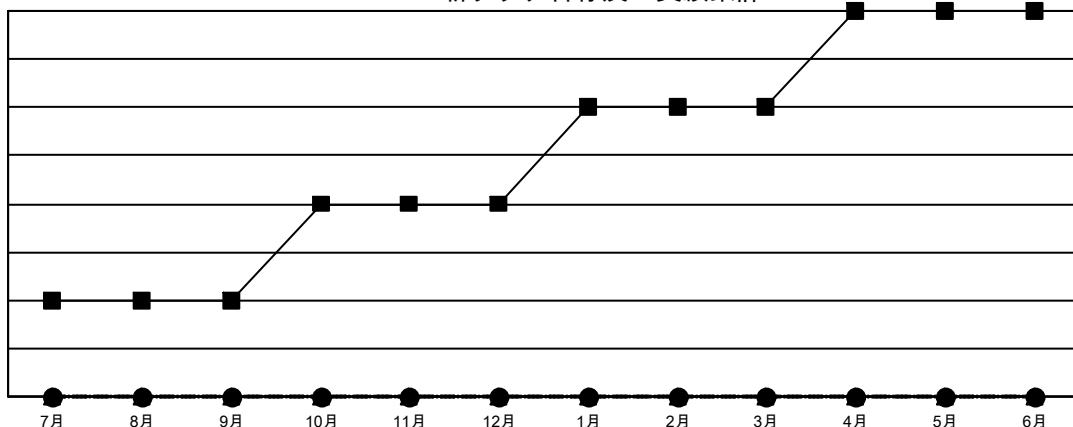

GAT MONTHLY MEMBERSHIP PROGRESS REPORT

Results as of: 7/31/2021

Multiple District 335

LOCATION: JAPAN

クラブ				名			
結果 : 2021-2022				結果 : 2021-2022			
四半期	新クラブ目標	新クラブ	解散クラブ	四半期	会員純増目標	会員増強実績	退会者(転籍を含む)実際
7月/8月/9月	2	0	3	7月/8月/9月	390	190	69
10月/11月/12月	2	0	0	10月/11月/12月	450	0	0
1月/2月/3月	2	0	0	1月/2月/3月	250	0	0
4月/5月/6月	2	0	0	4月/5月/6月	220	0	0

新クラブ目標及び実績累計

会員目標及び実績累計

解散クラブ: 3	99 CLUBS OF 382 一名以上の新会員を登録	男女別	
退会者		男性	10,382 (76.50%)
物故会員 11	会員累計データを見るには、 ここをクリック	女性	3,190 (23.50%)
クラブ解散 0		世帯主/家族会員合計	4,297
その他 58		国際会費半額の家族会員	2,305
合計 69			